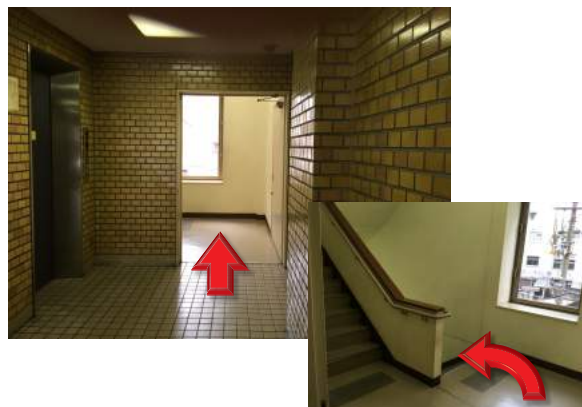

# JR吹田駅からの道順

改札から徒歩2分程度です

- ① JR吹田駅ホームの中央にある階段を上り、「中央口改札」を出てください。  
※東口を出ると、遠回りになるのでご注意ください。

- ⑤ 奥の階段を1階まで降ります。

- ② 改札、構内を出て、向かいのビル(さんくす3番館)につながる2階通路を進みます。

- ⑥ 左側のドアから外へ出て左へ。

- ③ エイブルさんに行きついたら左に曲がります。

- ⑦ 数歩でキュリオステーションです。  
(セミナールーム:リンクリングカレッジ)